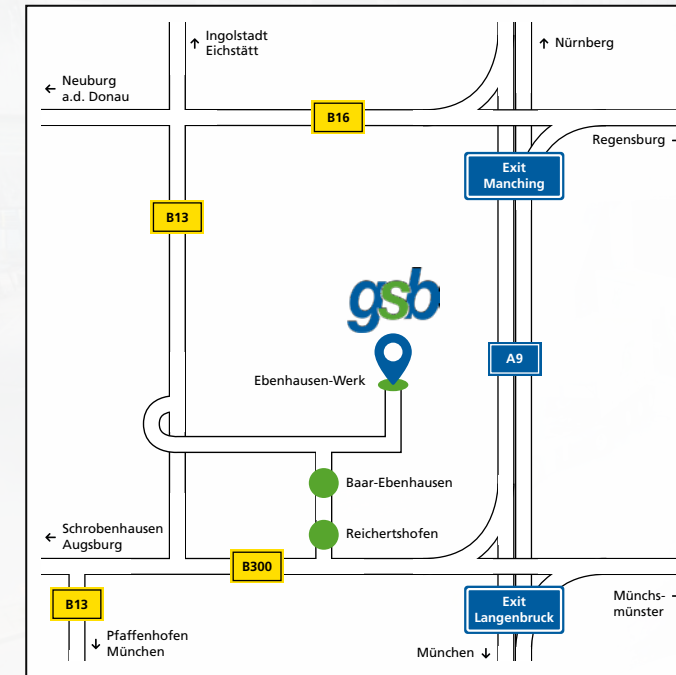

Zbirno mesto / Mjesto za sakupljanje /
punctul de adunare / Пункт сбора

Emergency call
GSB fire department

Directions

SLOVENŠČINA

Naraščajoč in
pojemajoč zvok:
alarm za evakuacijo,
pojdite na zbirno
mesto